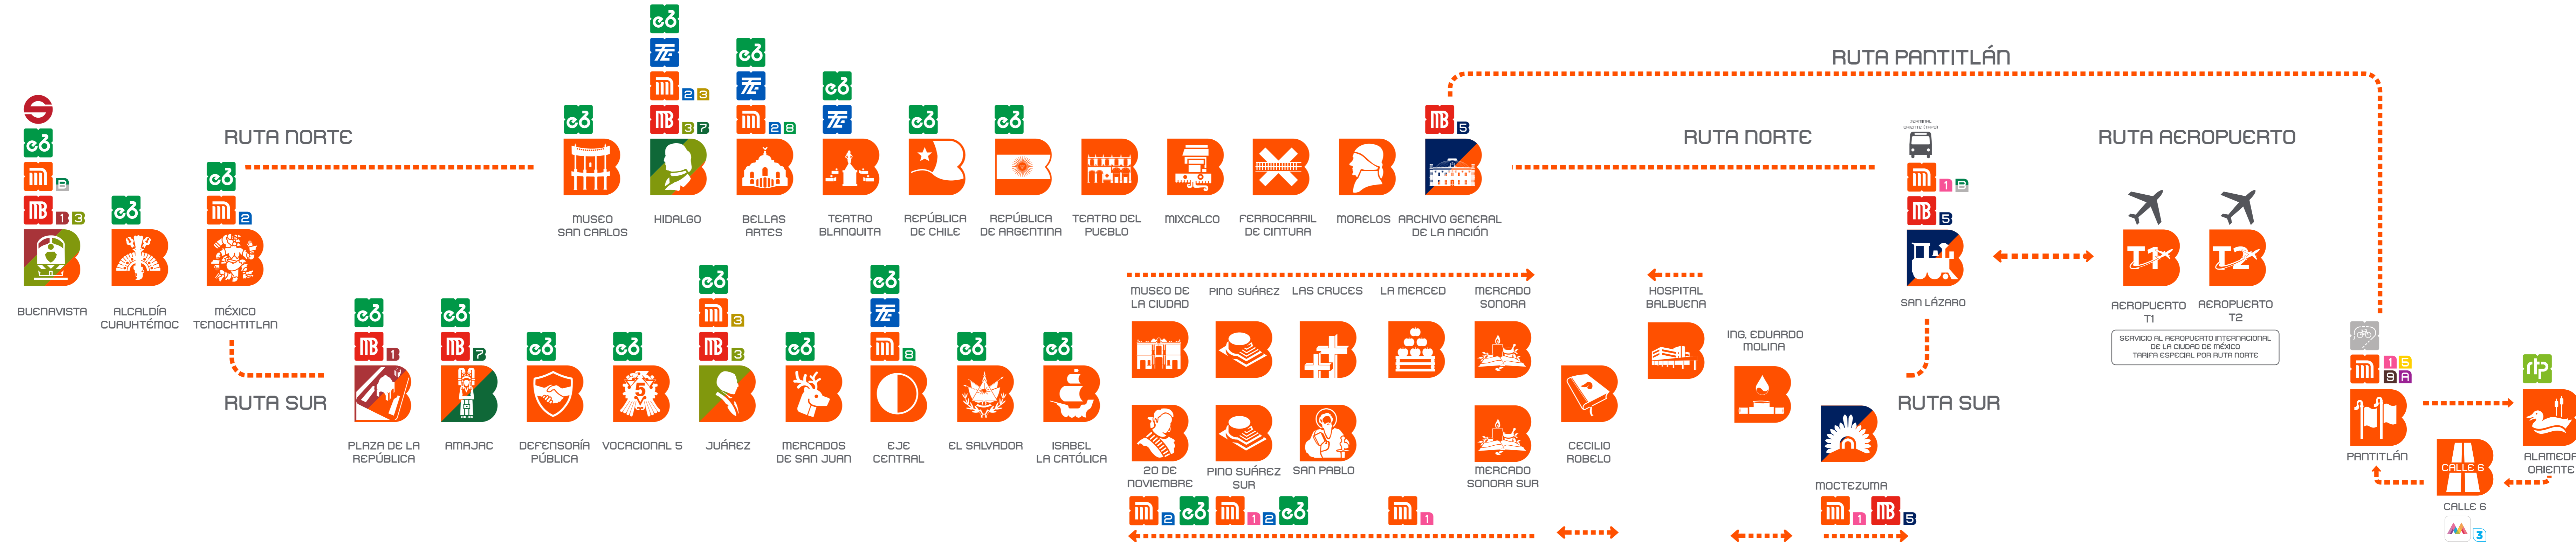

METROBÚS

LÍNEA 4

MOVILIDAD INTEGRADA

SERVICIO AL AEROPUERTO INTERNACIONAL DE LA CIUDAD DE MÉXICO TARIFA ESPECIAL POR RUTA NORTE