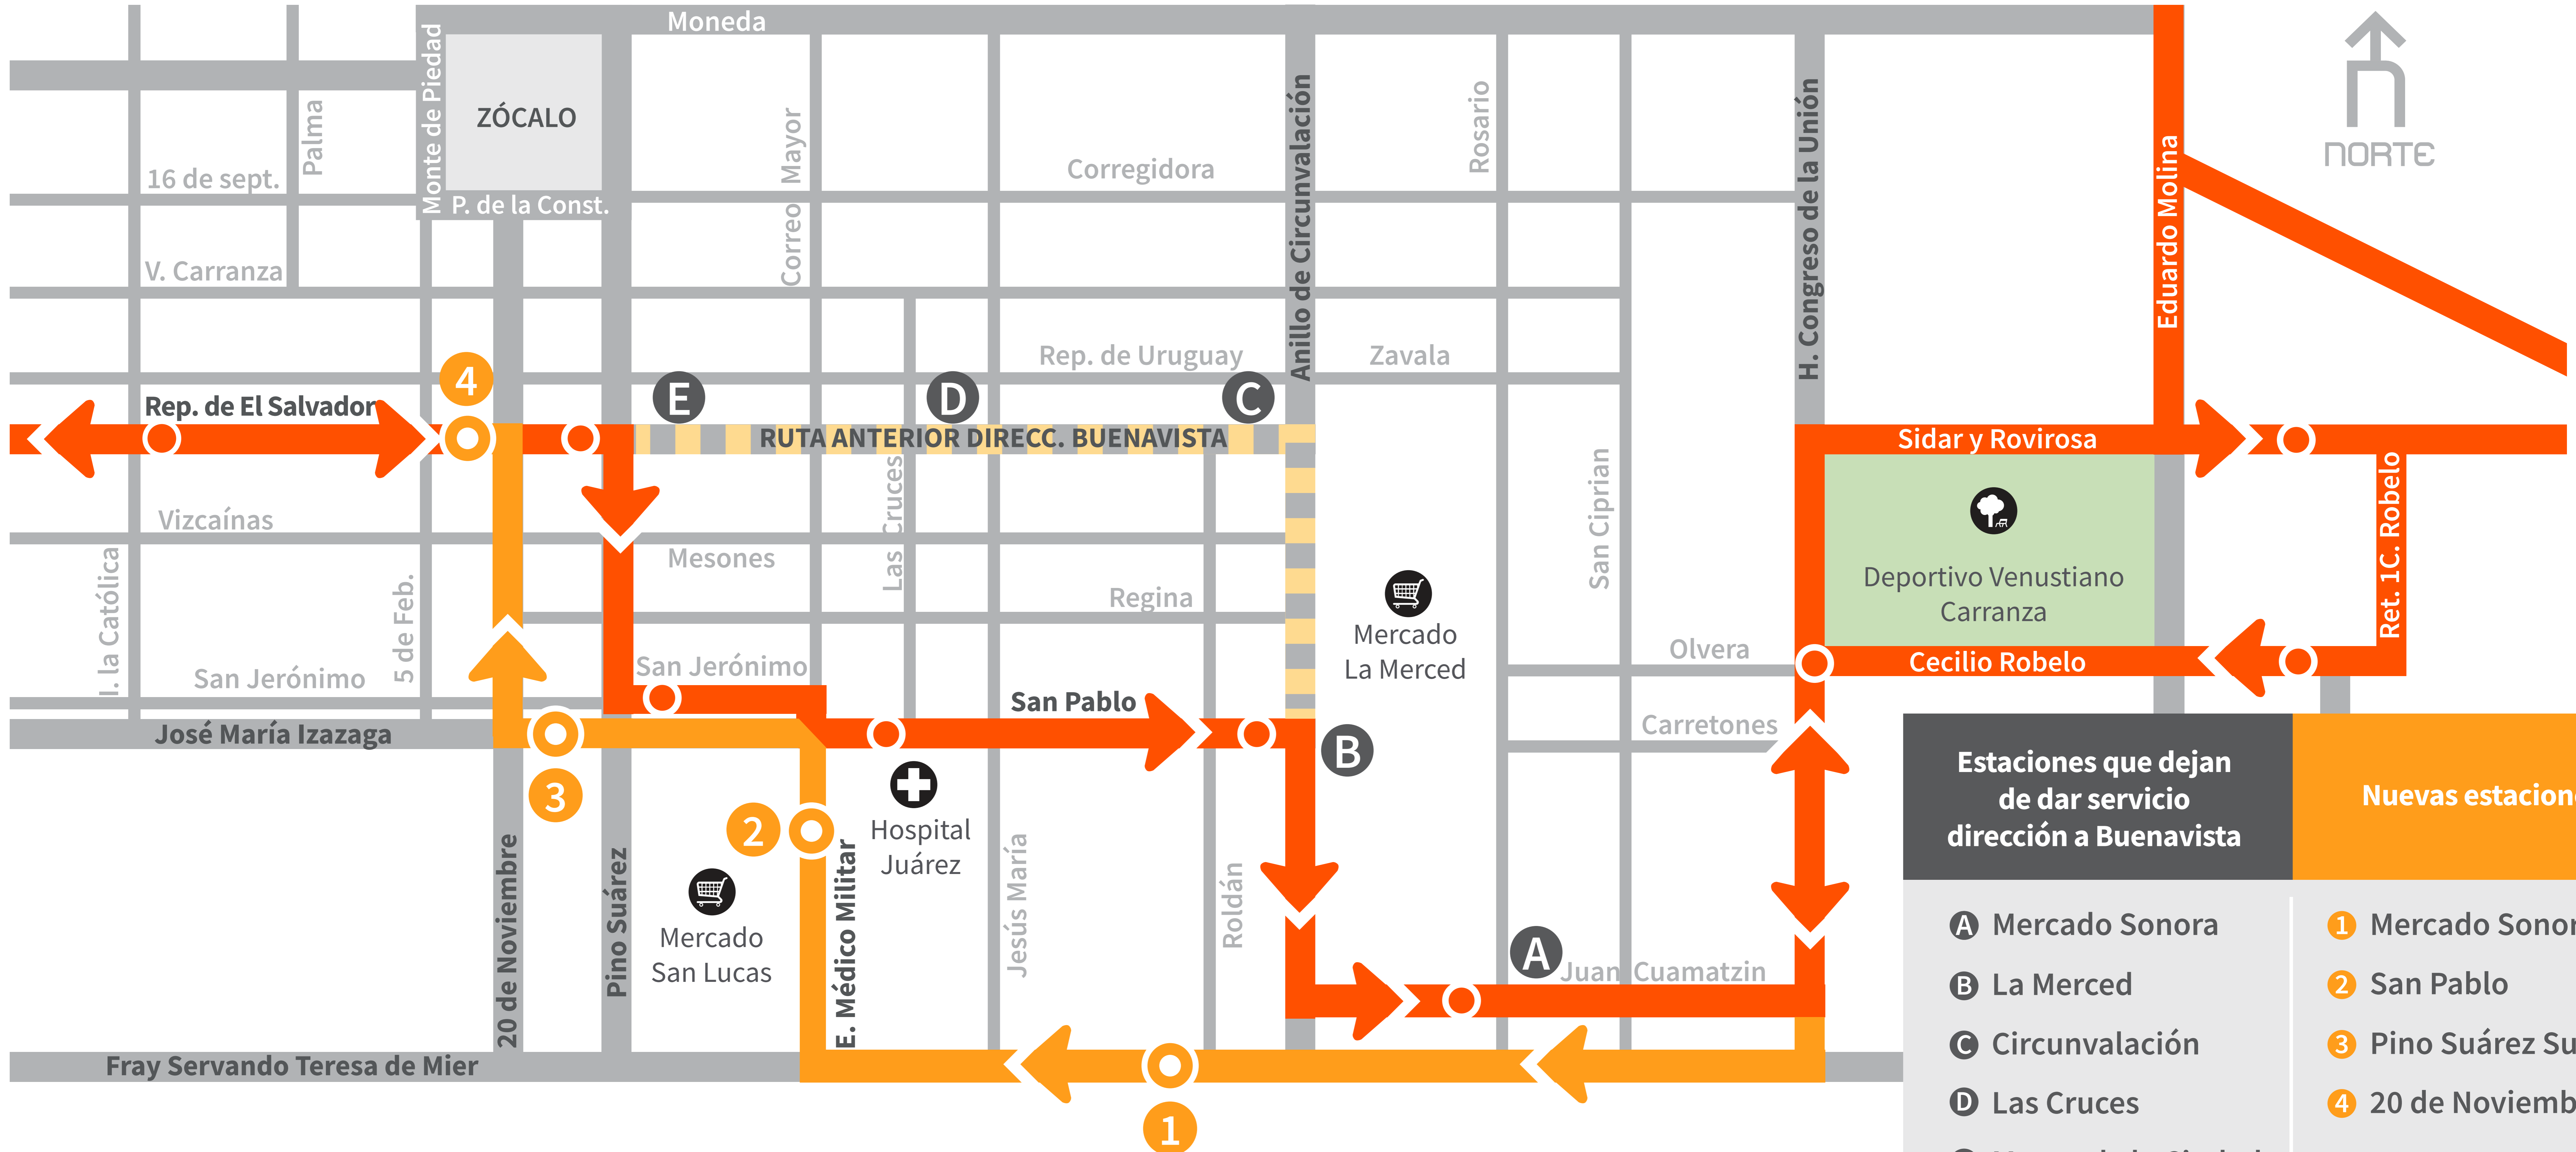

DIRECCIÓN BUENAVISTA

DIRECCIÓN SAN LÁZARO

Estaciones que dejan de dar servicio dirección a Buenavista	Nuevas estaciones
A Mercado Sonora	1 Mercado Sonora Sur
B La Merced	2 San Pablo
C Circunvalación	3 Pino Suárez Sur
D Las Cruces	4 20 de Noviembre
E Museo de la Ciudad	

	Ruta anterior
	Nueva Ruta
	Ruta sin modificación