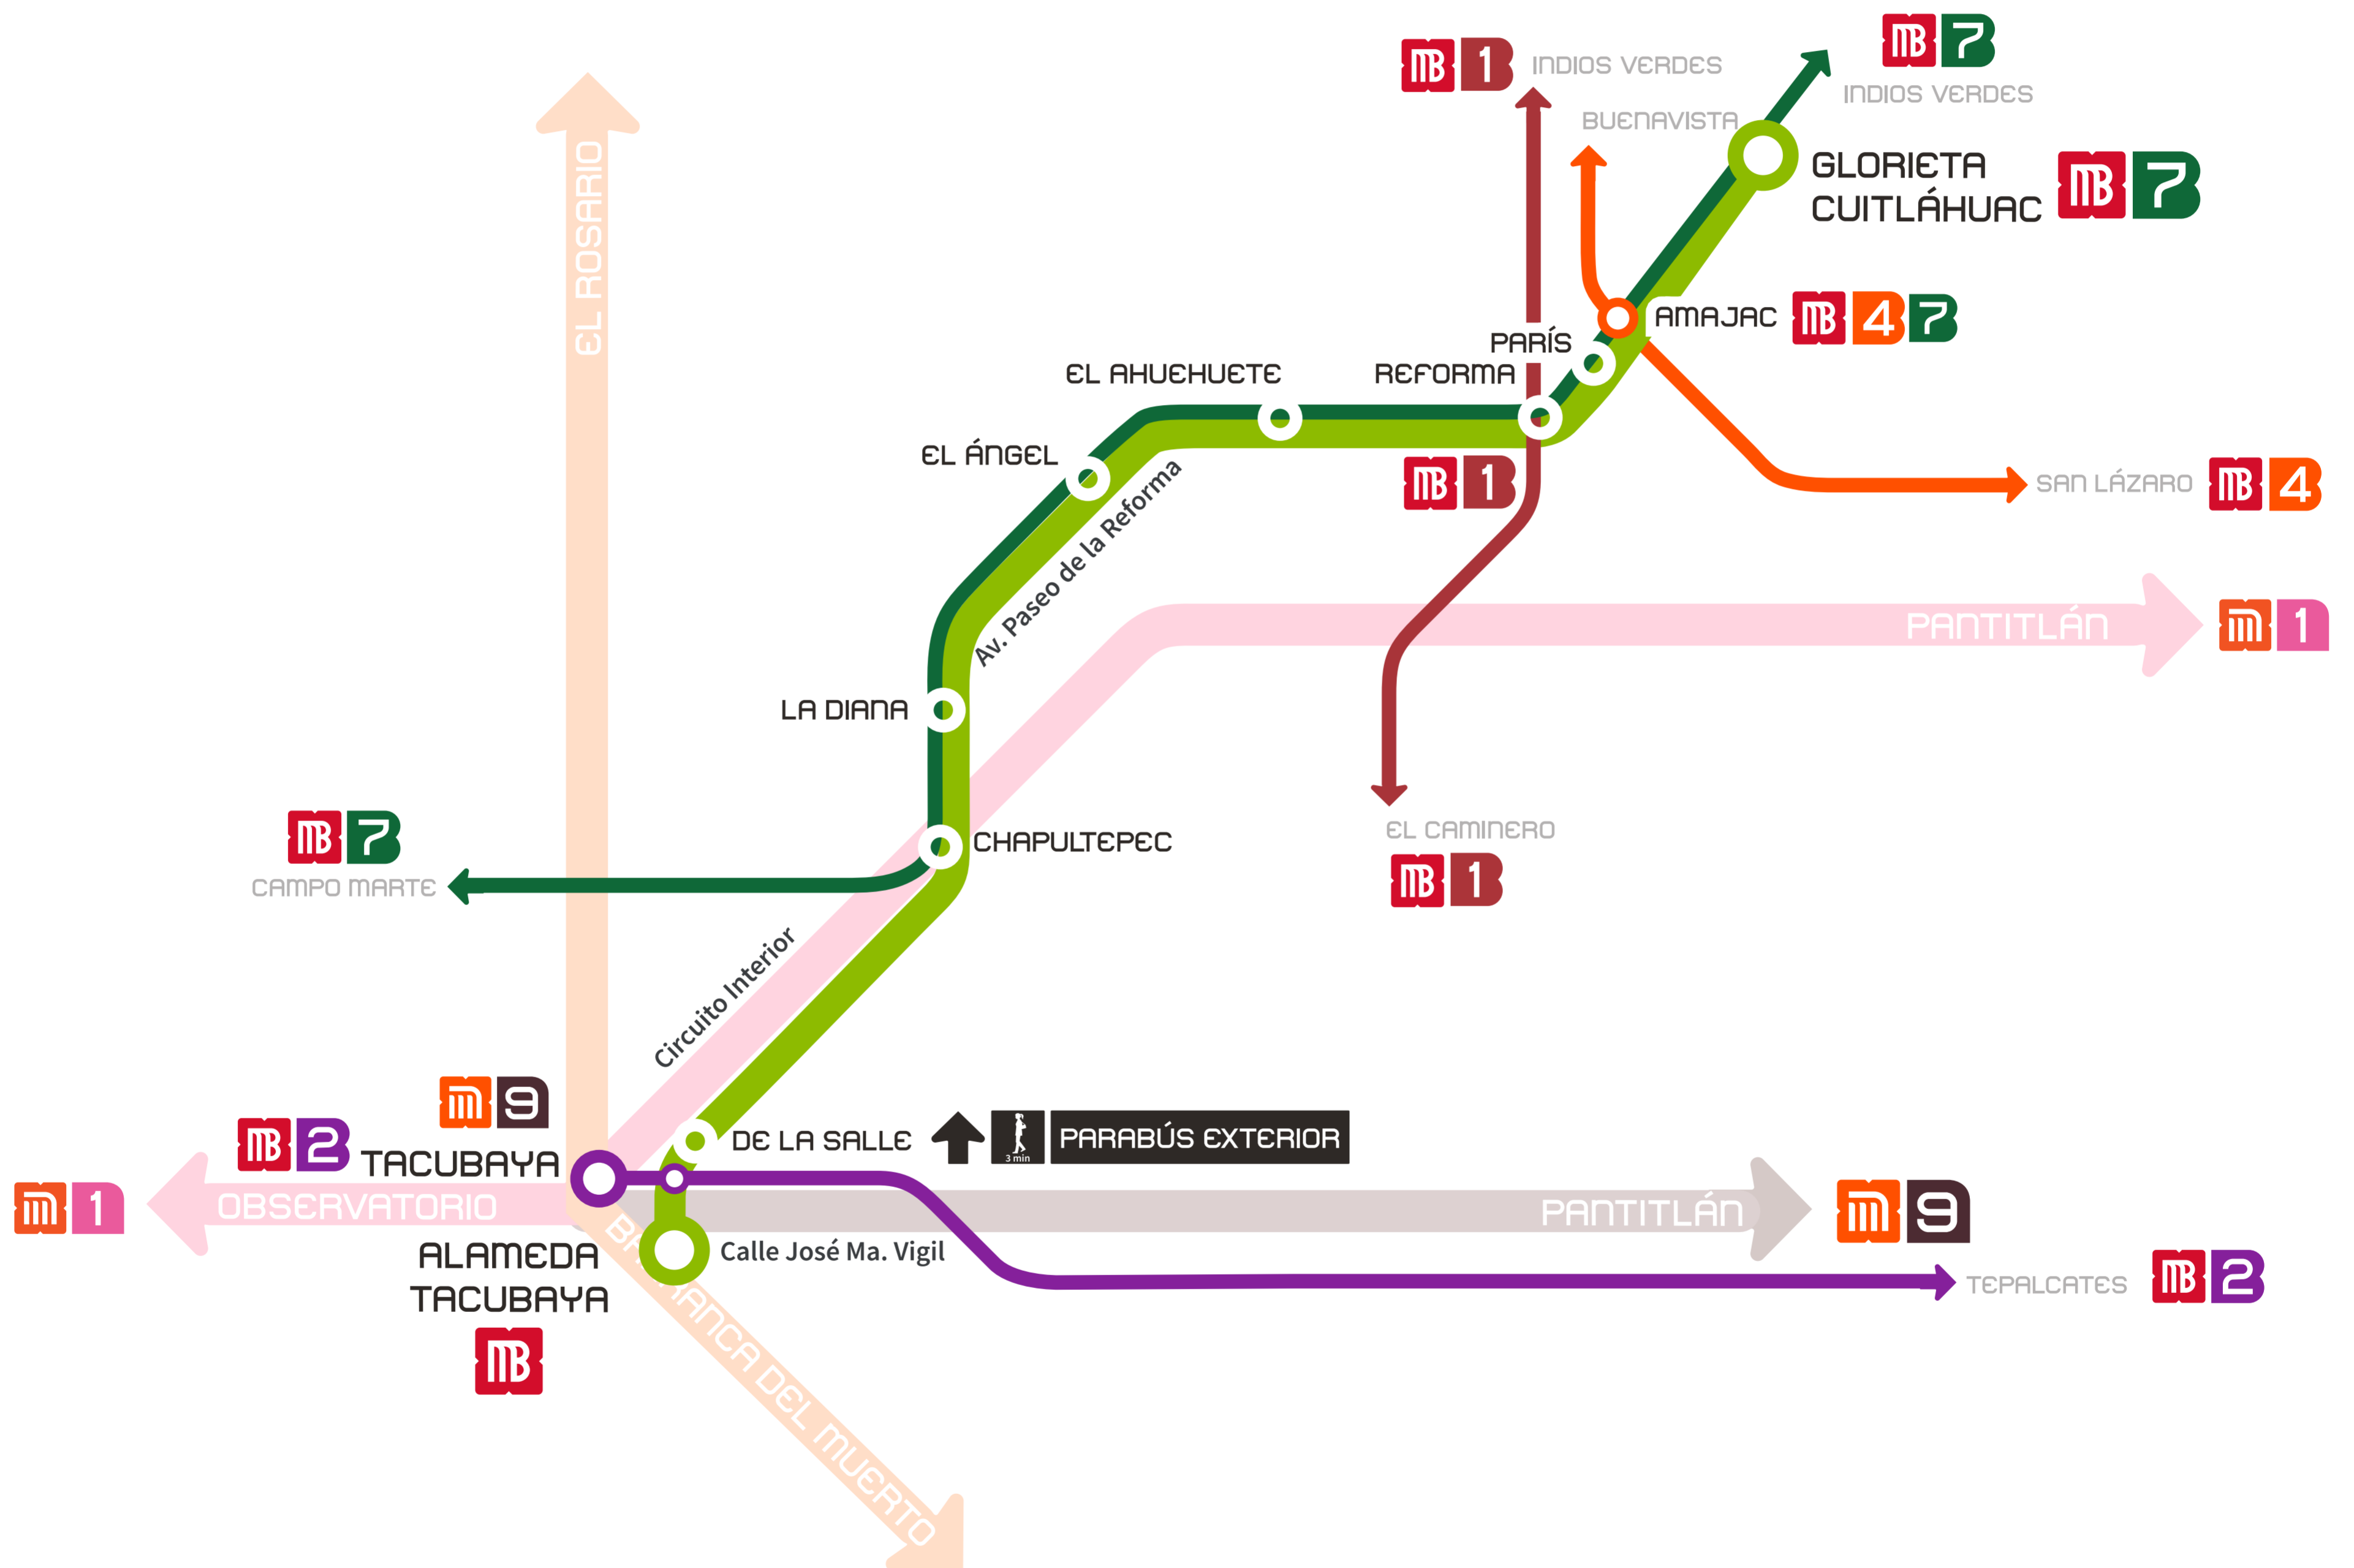

CONOCE LA EXTENSIÓN ALAMEDA TACUBAYA A GLORIETA CUITLÁHUAC

Más información en: metrobus.cdmx.gob.mx