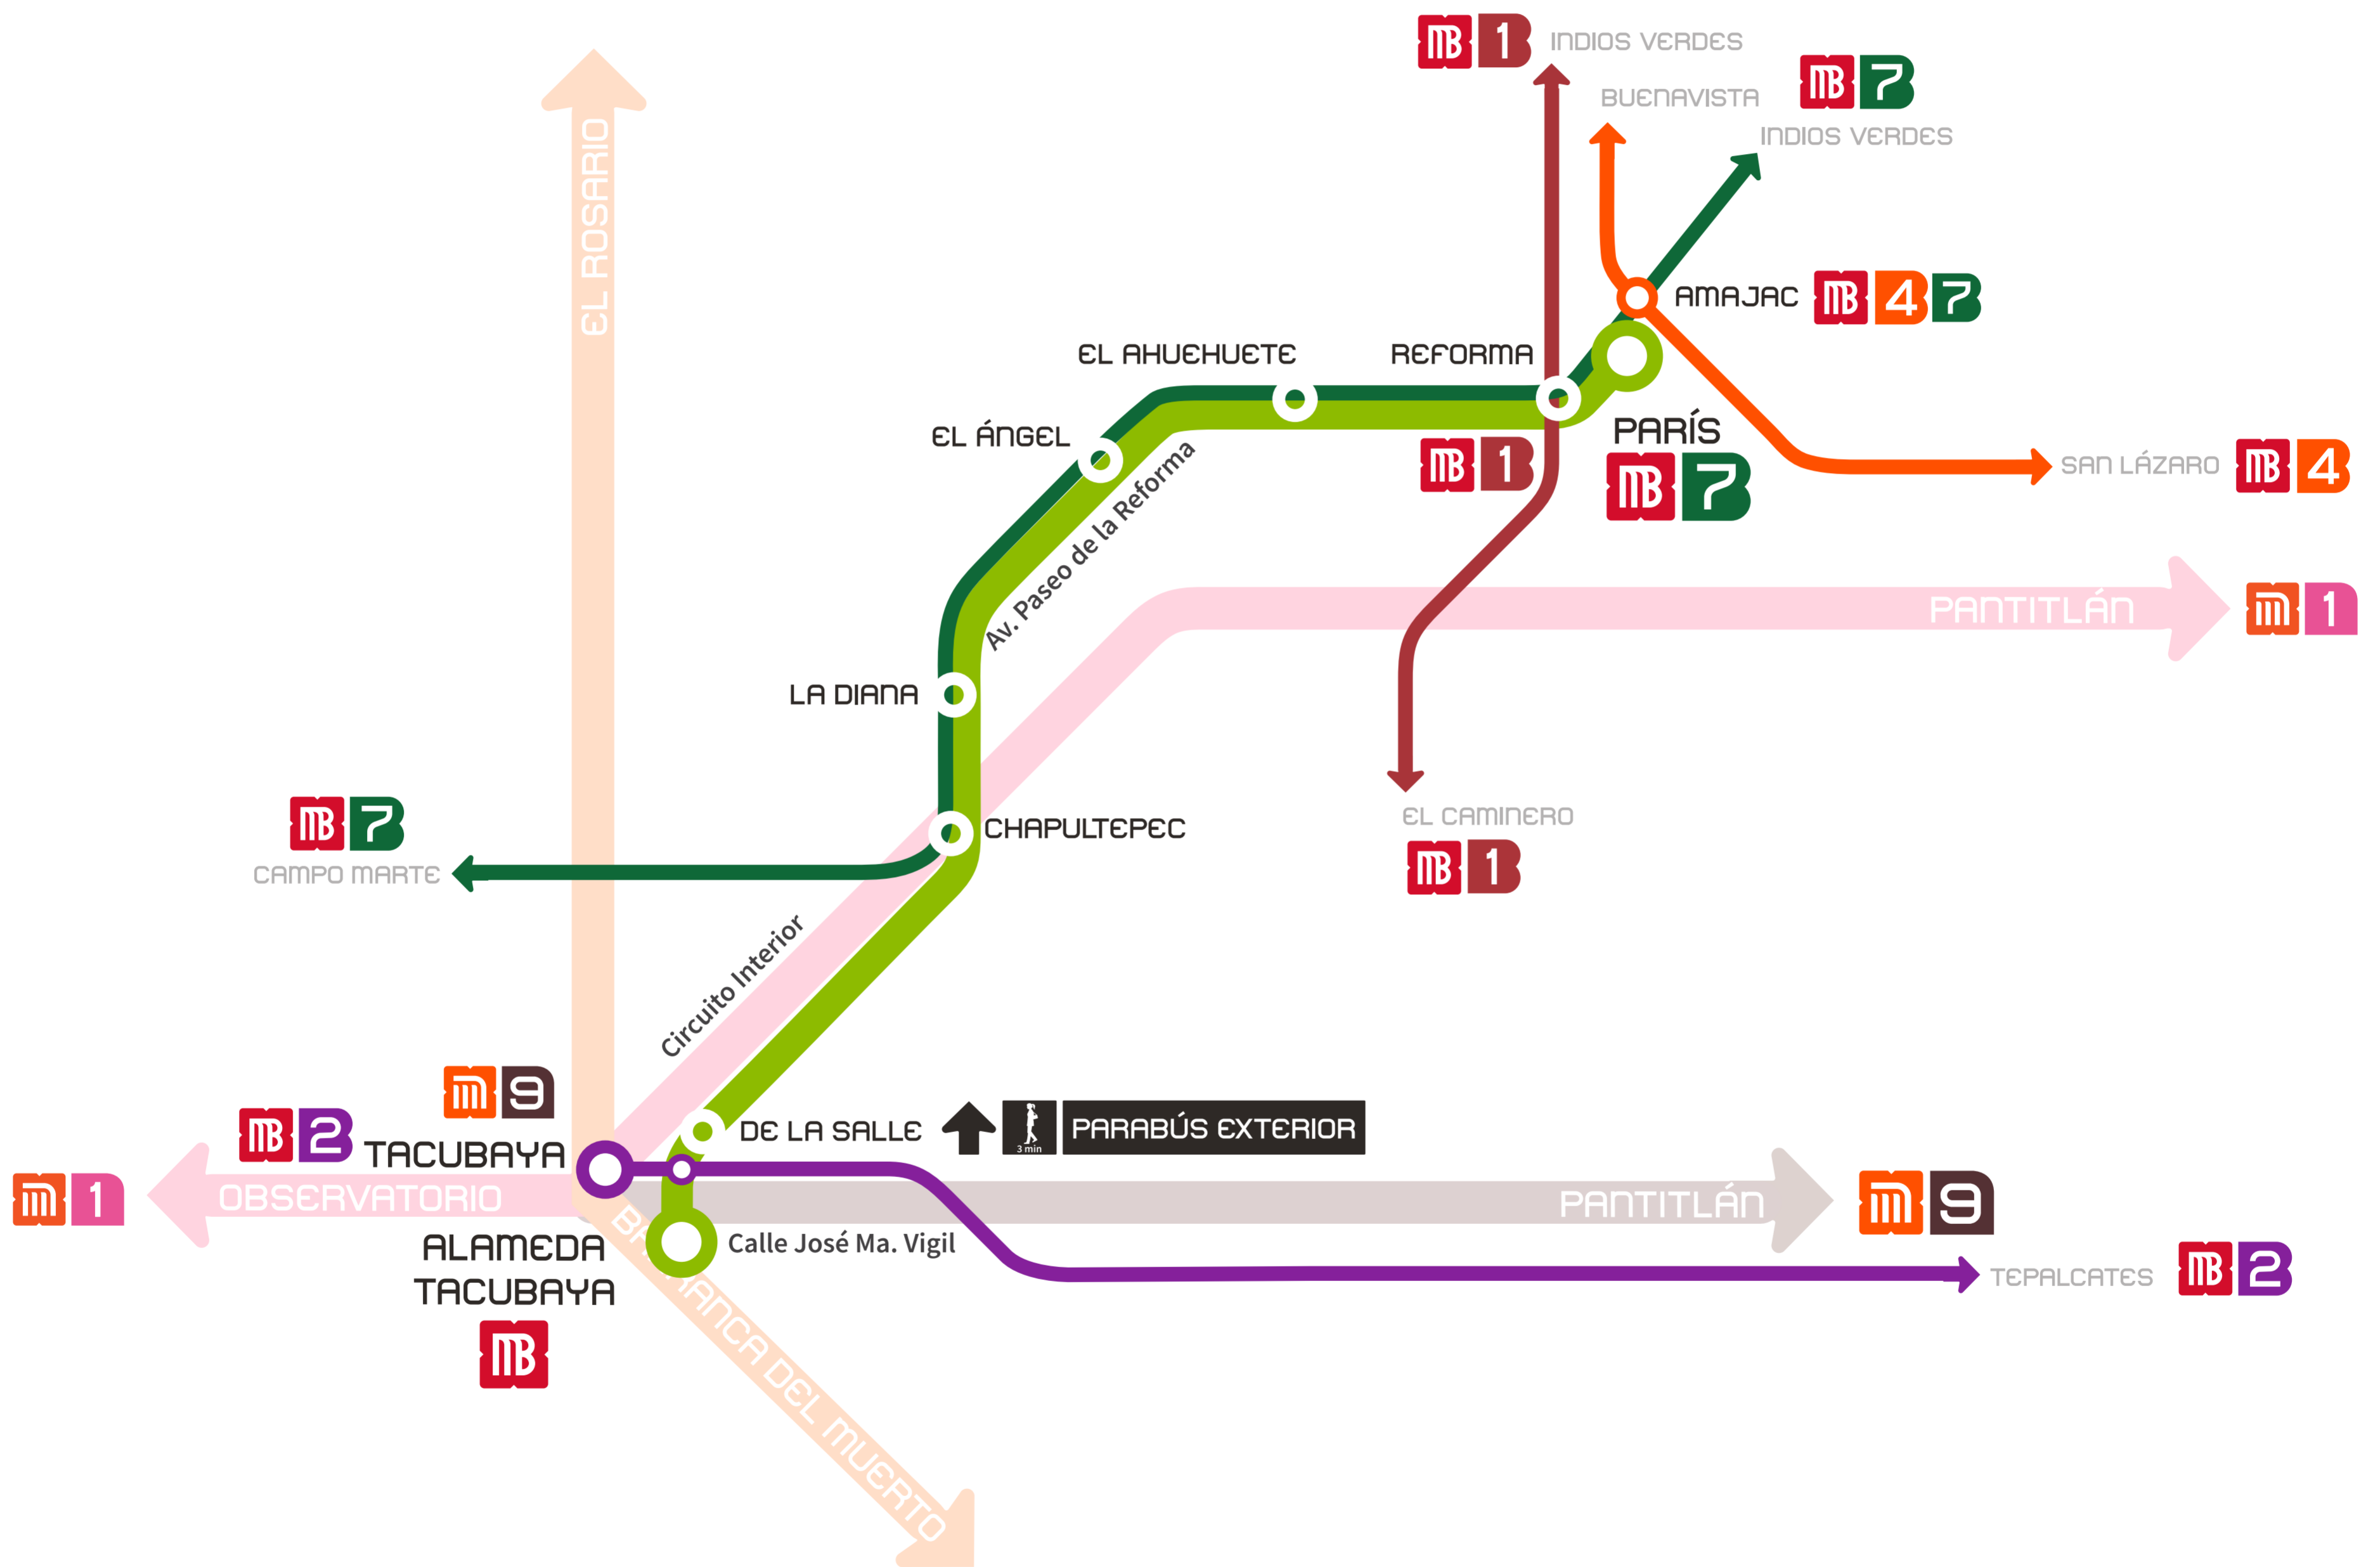

CONOCE LA RUTA TEMPORAL ALAMEDA TACUBAYA - PARÍS

Más información en: metrobus.cdmx.gob.mx