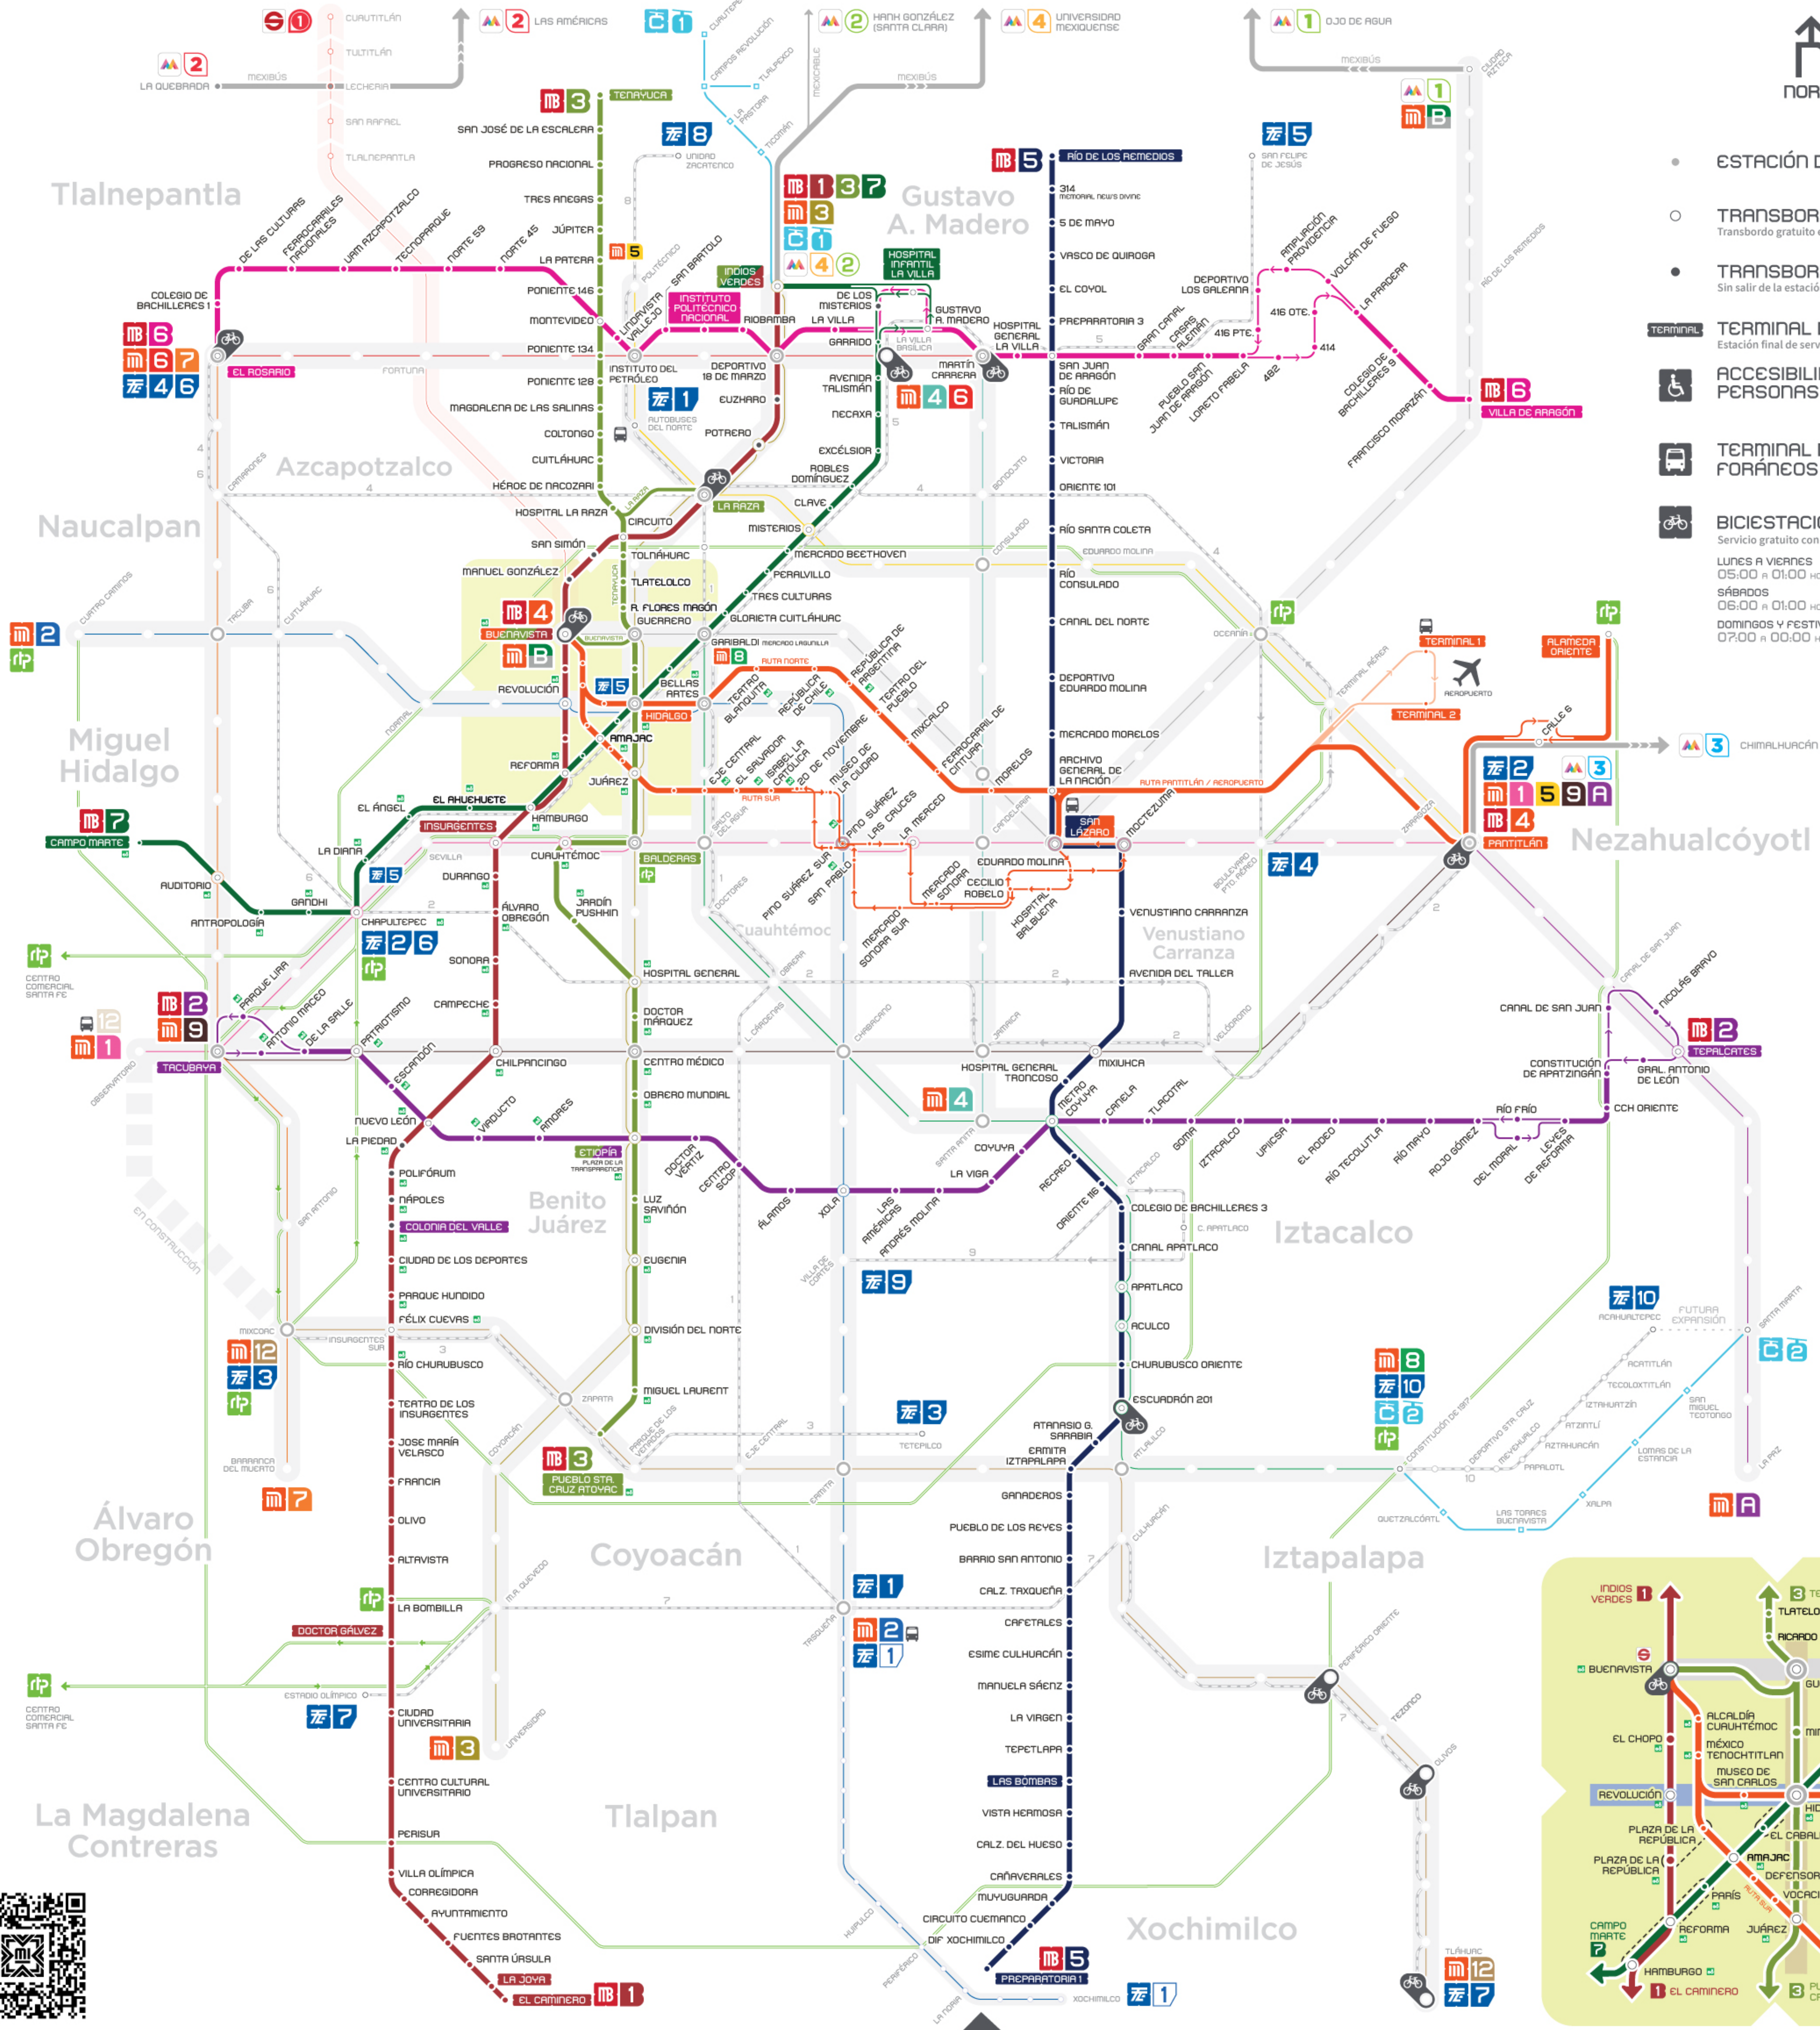

MOVILIDAD INTEGRADA DE LA CIUDAD DE MÉXICO

UNA CIUDAD, UN SISTEMA

METROBÚS

- ESTACIÓN DE PASO
- TRANSBORDO
Transbordo gratuito entre líneas de Metrobús
- TRANSBORDO EN ANDEÓN
Sin salir de la estación
- TERMINAL
- TERMINAL DE RUTA
Estación final de servicio para la ruta
- ♿ ACCESIBILIDAD PARA PERSONAS CON DISCAPACIDAD
- TERMINAL DE AUTOBUSES FORÁNEOS
- 🚲 BICIESTACIONAMIENTO
Servicio gratuito con Tarjeta de Movilidad Integrada
LUNES A VIERNES 05:00 a 01:00 HORAS
SÁBADOS 06:00 a 01:00 HORAS
DOMINGOS Y FESTIVOS 07:00 a 00:00 HORAS