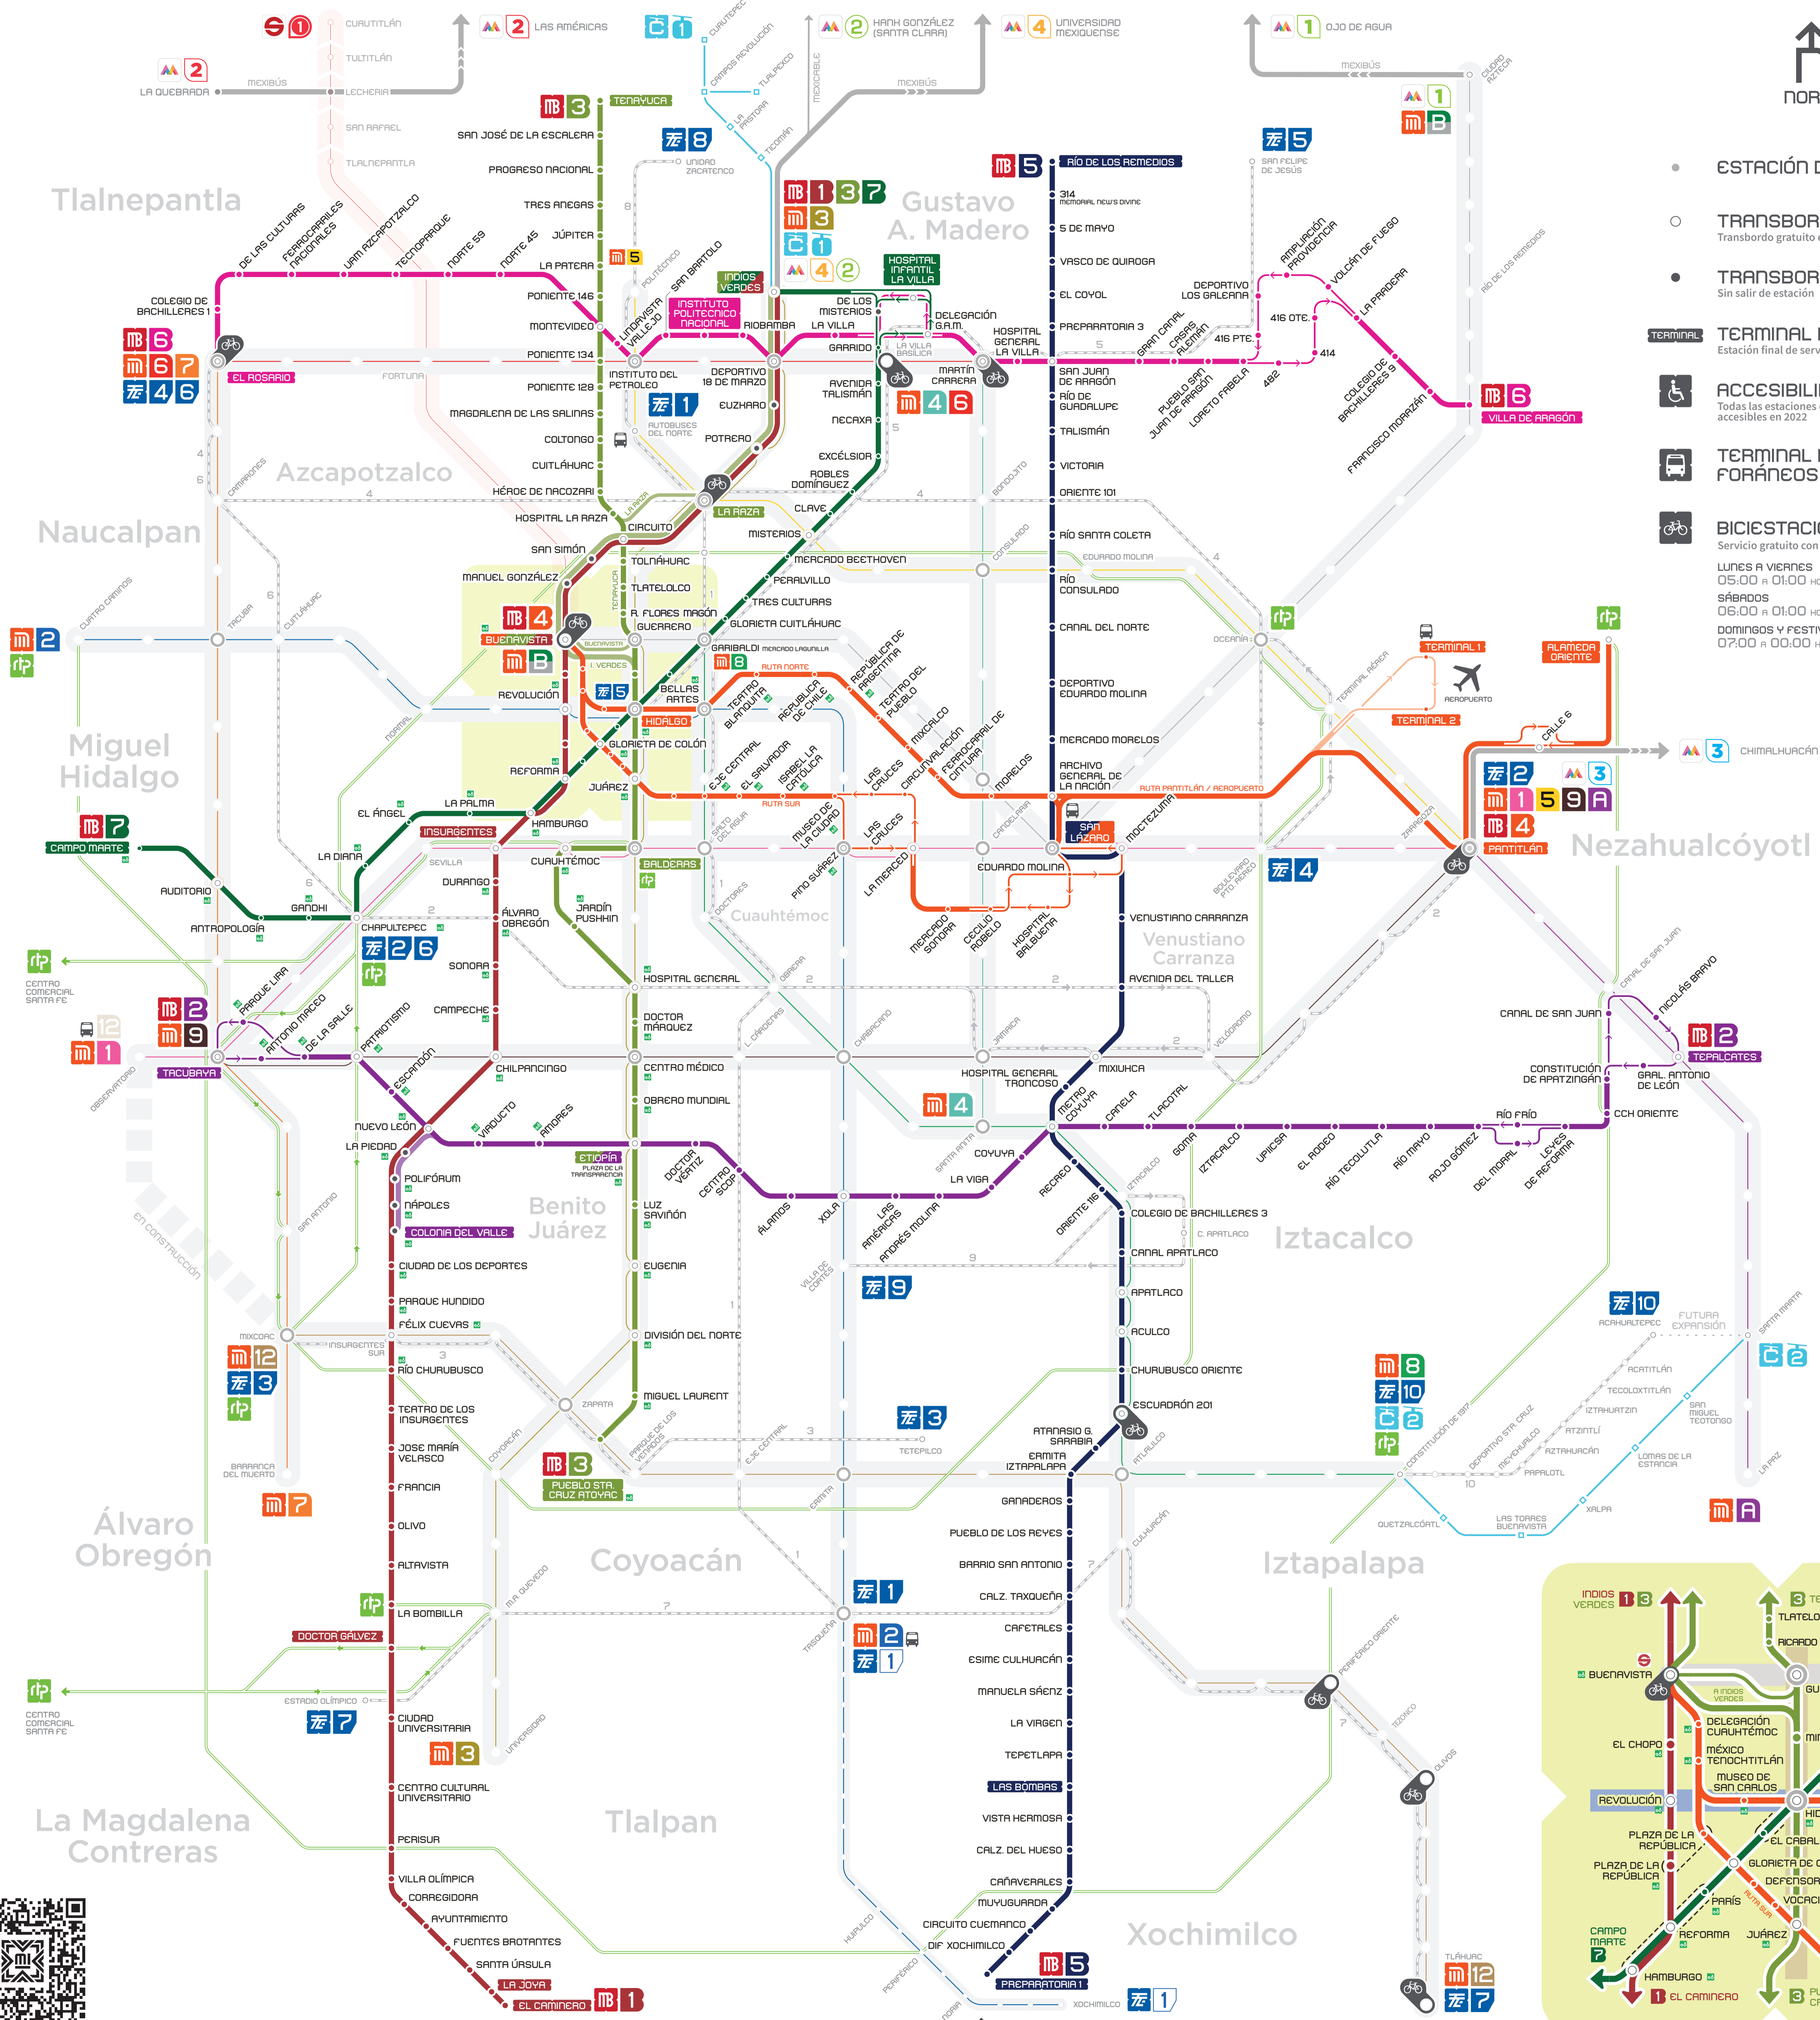

MOVILIDAD INTEGRADA DE LA CIUDAD DE MÉXICO

UNA CIUDAD, UN SISTEMA

- ESTACIÓN DE PASO
- TRANSBORDO
Transbordo gratuito entre líneas de Metrobús
- TRANSBORDO EN ANDÉN
Sin salir de estación
- TERMINAL
- TERMINAL DE RUTA
Estación final de servicio para la ruta
- ♿ ACCESIBILIDAD UNIVERSAL
Todas las estaciones de Metrobús serán accesibles en 2022
- TERMINAL DE AUTOBUSES FORÁNEOS
- 🚲 BICIESTACIONAMIENTO
Servicio gratuito con tarjeta de Movilidad Integrada
LUNES A VIERNES 05:00 a 01:00 HORAS
SÁBADOS 06:00 a 01:00 HORAS
DOMINGOS Y FESTIVOS 07:00 a 00:00 HORAS