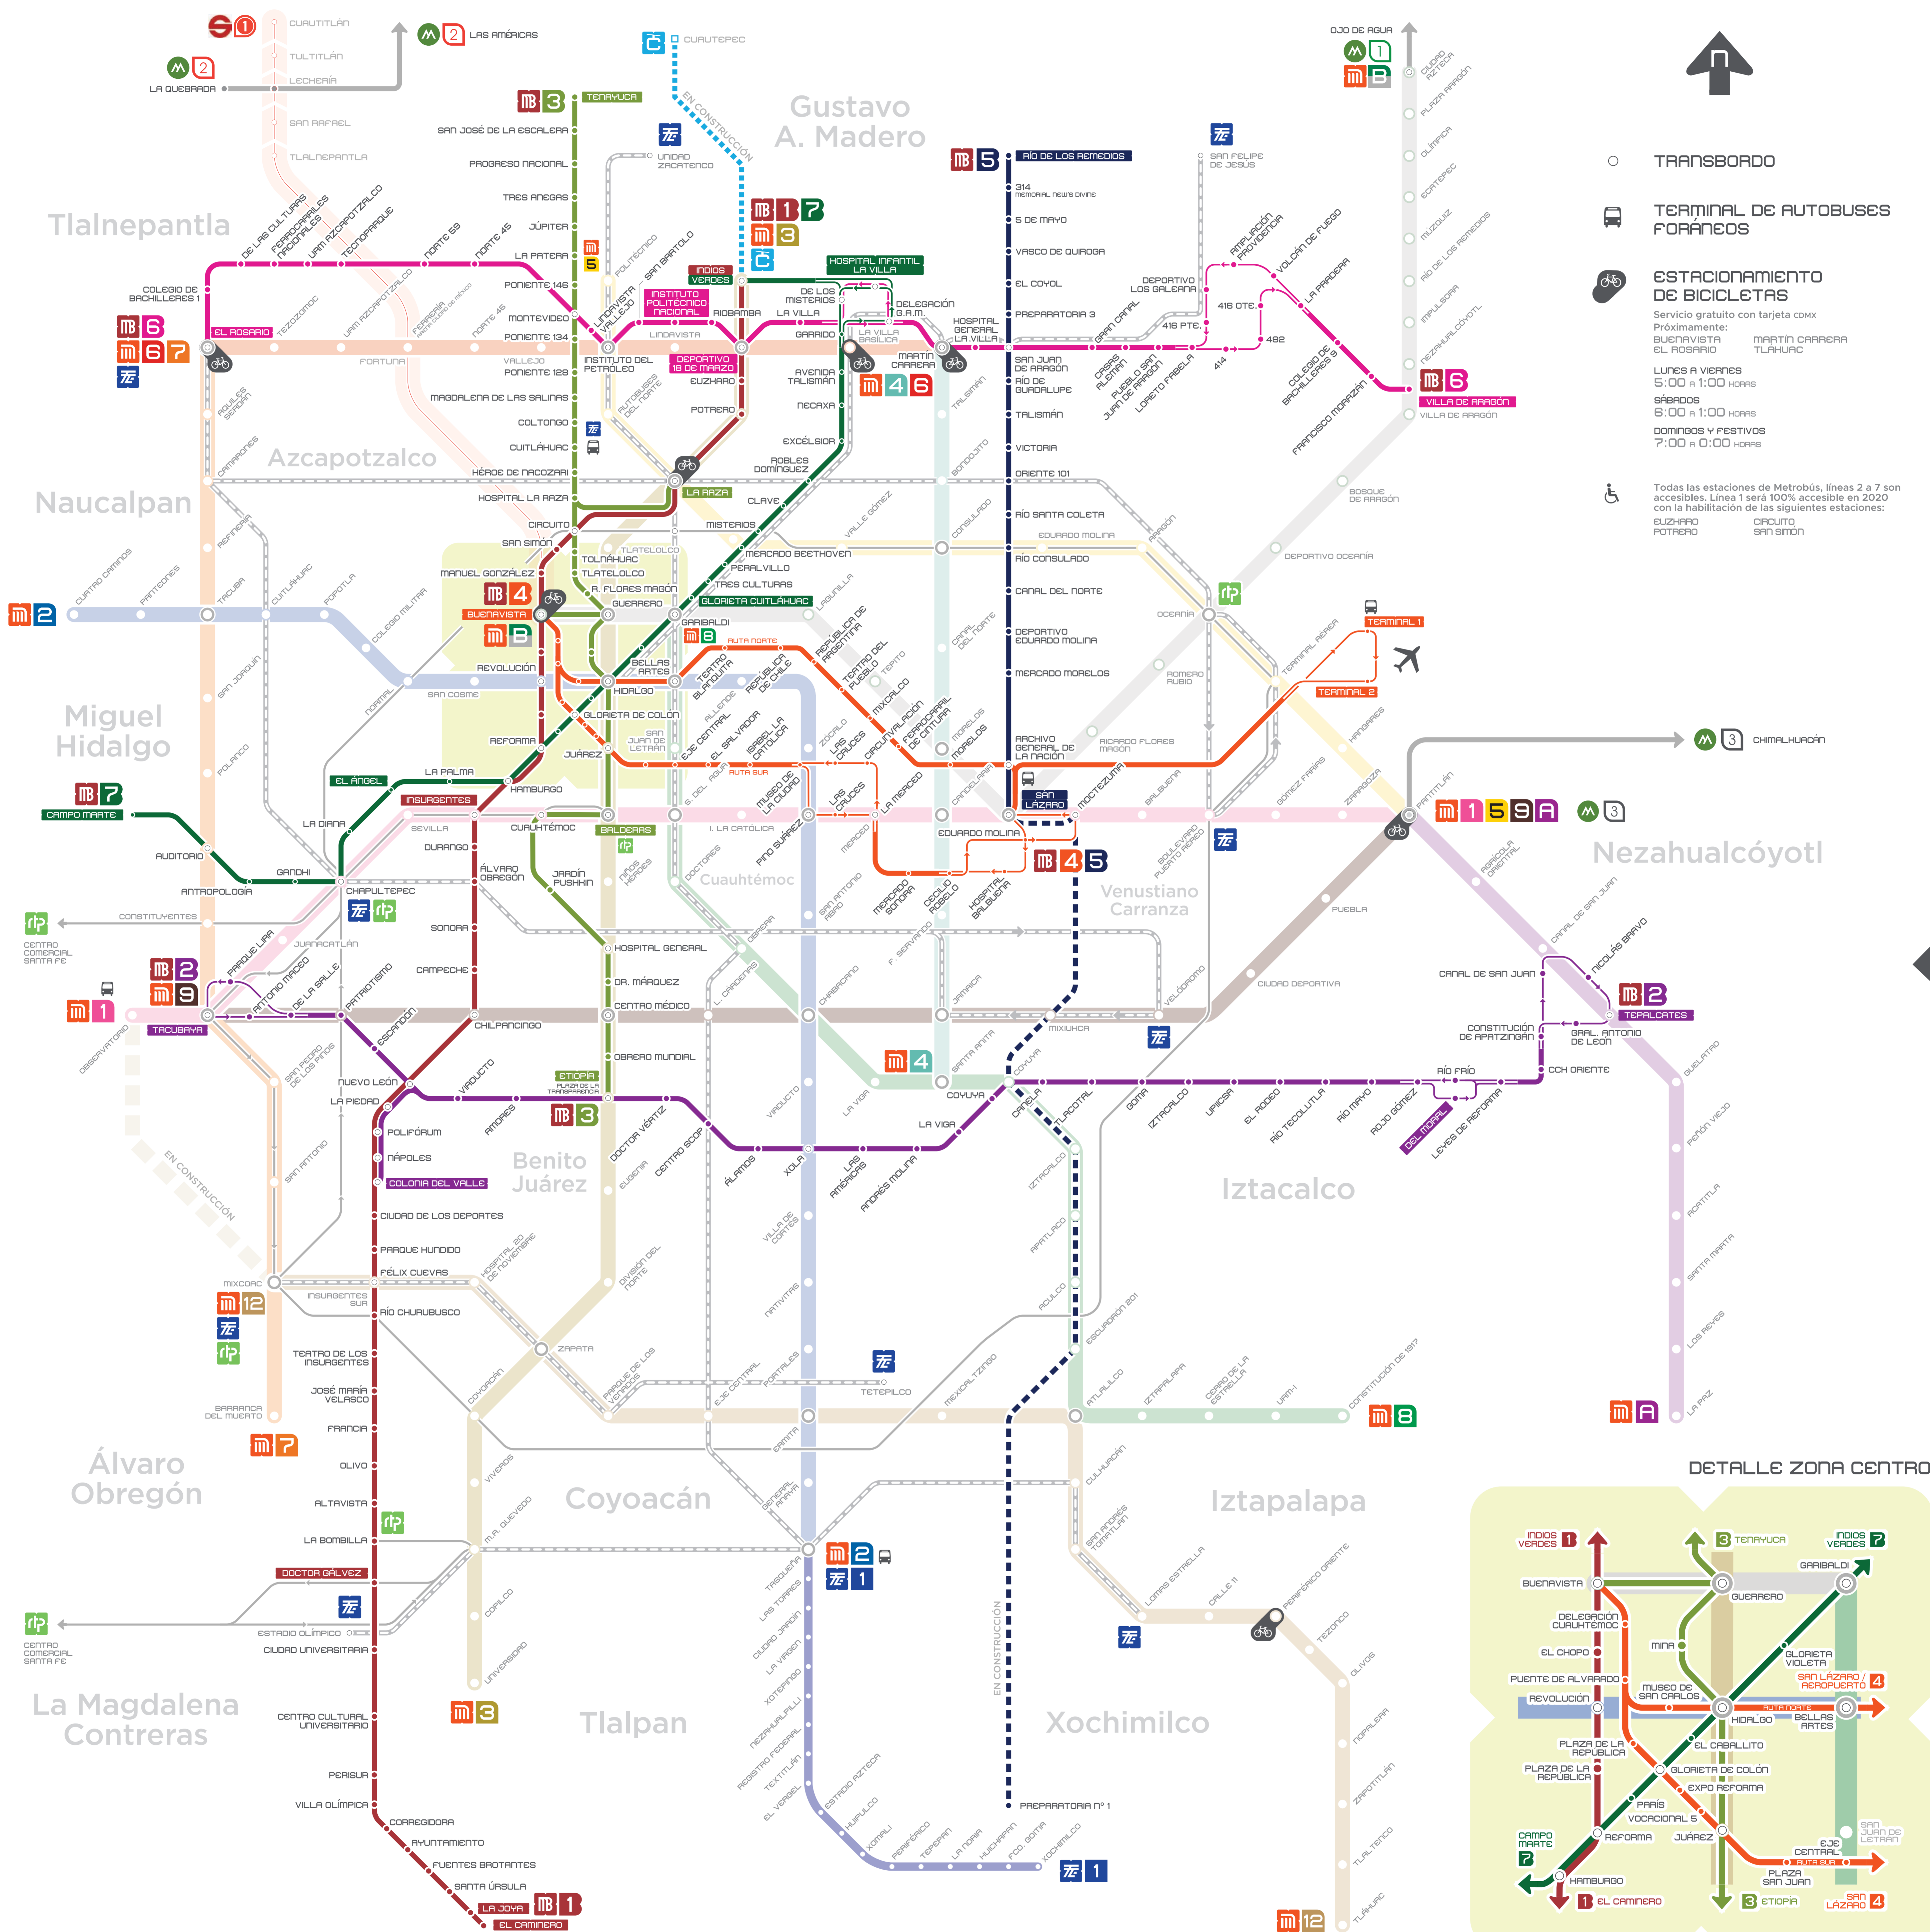

MOVILIDAD INTEGRADA DE LA CIUDAD DE MÉXICO

UNA CIUDAD, UN SISTEMA

<p>METROBÚS</p> <p>LUNES A VIERNES 4:30 a 0:00 HORAS</p> <p>SÁBADOS 4:30 a 0:00 HORAS</p> <p>DOMINGOS Y FESTIVOS 5:00 a 0:00 HORAS</p> <p>Consulta metrobus.cdmx.gob.mx para más información y horarios en que tu bici viaja en Metrobús.</p>	<p>METRO</p> <p>LUNES A VIERNES 5:00 a 0:00 HORAS</p> <p>SÁBADOS 5:00 a 0:00 HORAS</p> <p>DOMINGOS Y FESTIVOS 7:00 a 0:00 HORAS</p> <p>Consulta metro.cdmx.gob.mx para más información. Los domingos y días festivos, tu bici viaja en Metro.</p>	<p>TREN LIGERO</p> <p>LUNES A VIERNES 5:00 a 0:00 HORAS</p> <p>SÁBADOS 5:00 a 0:00 HORAS</p> <p>DOMINGOS Y FESTIVOS 7:00 a 0:00 HORAS</p> <p>Consulta ste.cdmx.gob.mx para más información. Servicio Nochebús en algunas líneas de trolebús de 0:00 a 5:00 horas todos los días.</p>	<p>TROLEBÚS</p> <p>LUNES A VIERNES 5:00 a 1:00 HORAS</p> <p>SÁBADOS 5:00 a 1:00 HORAS</p> <p>DOMINGOS Y FESTIVOS 5:30 a 0:00 HORAS</p> <p>Consulta ste.cdmx.gob.mx para más información.</p>	<p>RTP</p> <p>LUNES A VIERNES 5:00 a 1:00 HORAS</p> <p>SÁBADOS 5:00 a 1:00 HORAS</p> <p>DOMINGOS Y FESTIVOS 5:30 a 0:00 HORAS</p> <p>Consulta sm1.cdmx.gob.mx para más información. Servicio Nochebús en algunas líneas de 0:00 a 5:00 horas todos los días.</p>	<p>CABLEBÚS</p> <p>LA PRIMERA LÍNEA DE CABLEBÚS DE LA CIUDAD DE MÉXICO CALLEZARÍA CUAUHTÉMOC CON INDIOS VERDES</p> <p>Consulta cablebus.cdmx.gob.mx para más información.</p>	<p>TREN SUBURBANO</p> <p>LUNES A VIERNES 5:00 a 0:30 HORAS</p> <p>SÁBADOS 5:00 a 0:30 HORAS</p> <p>DOMINGOS Y FESTIVOS 7:30 a 0:30 HORAS</p> <p>Consulta fsurbanos.com para más información.</p>	<p>MEXIBÚS</p> <p>LUNES A VIERNES 4:00 a 1:00 HORAS</p> <p>SÁBADOS 4:00 a 1:00 HORAS</p> <p>DOMINGOS Y FESTIVOS 4:30 a 1:00 HORAS</p> <p>Consulta sitramytem.edomex.gob.mx para más información.</p>
--	---	---	--	---	--	--	---